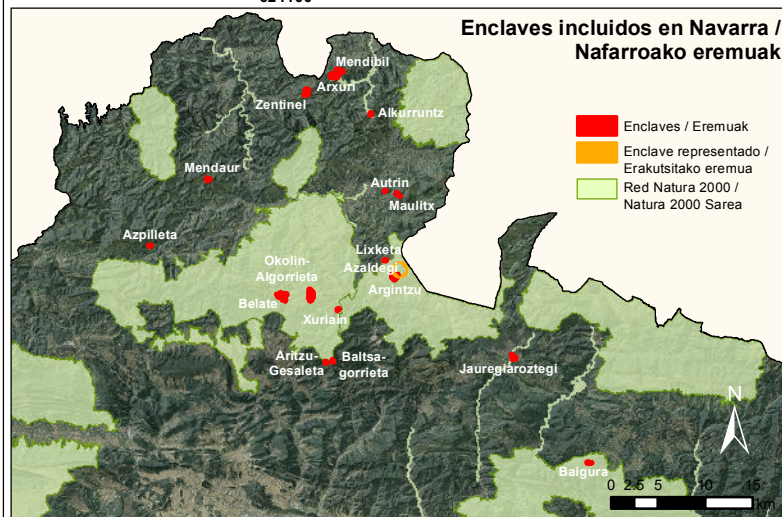

LIFE TREMEDAL NAT/ES/707

*Humedales continentales del Norte de la Península Ibérica:
Gestión y restauración de turberas y medios higrófilos*

*Iberiar Penintsulako iparraldeko hezegune kontinentalak:
zohikaztegi eta ingurune higrófiloen kudeaketa eta leheneratzea*

Enclave/Eremua:

AZALDEGI

Términos municipales / Udalerriak:

Baztan

EPSG: 25830
ETRS89/UTM Huso 30N

20 10 0m

Enclaves incluidos en Tremedal / Tremedal proiektuko eremuak